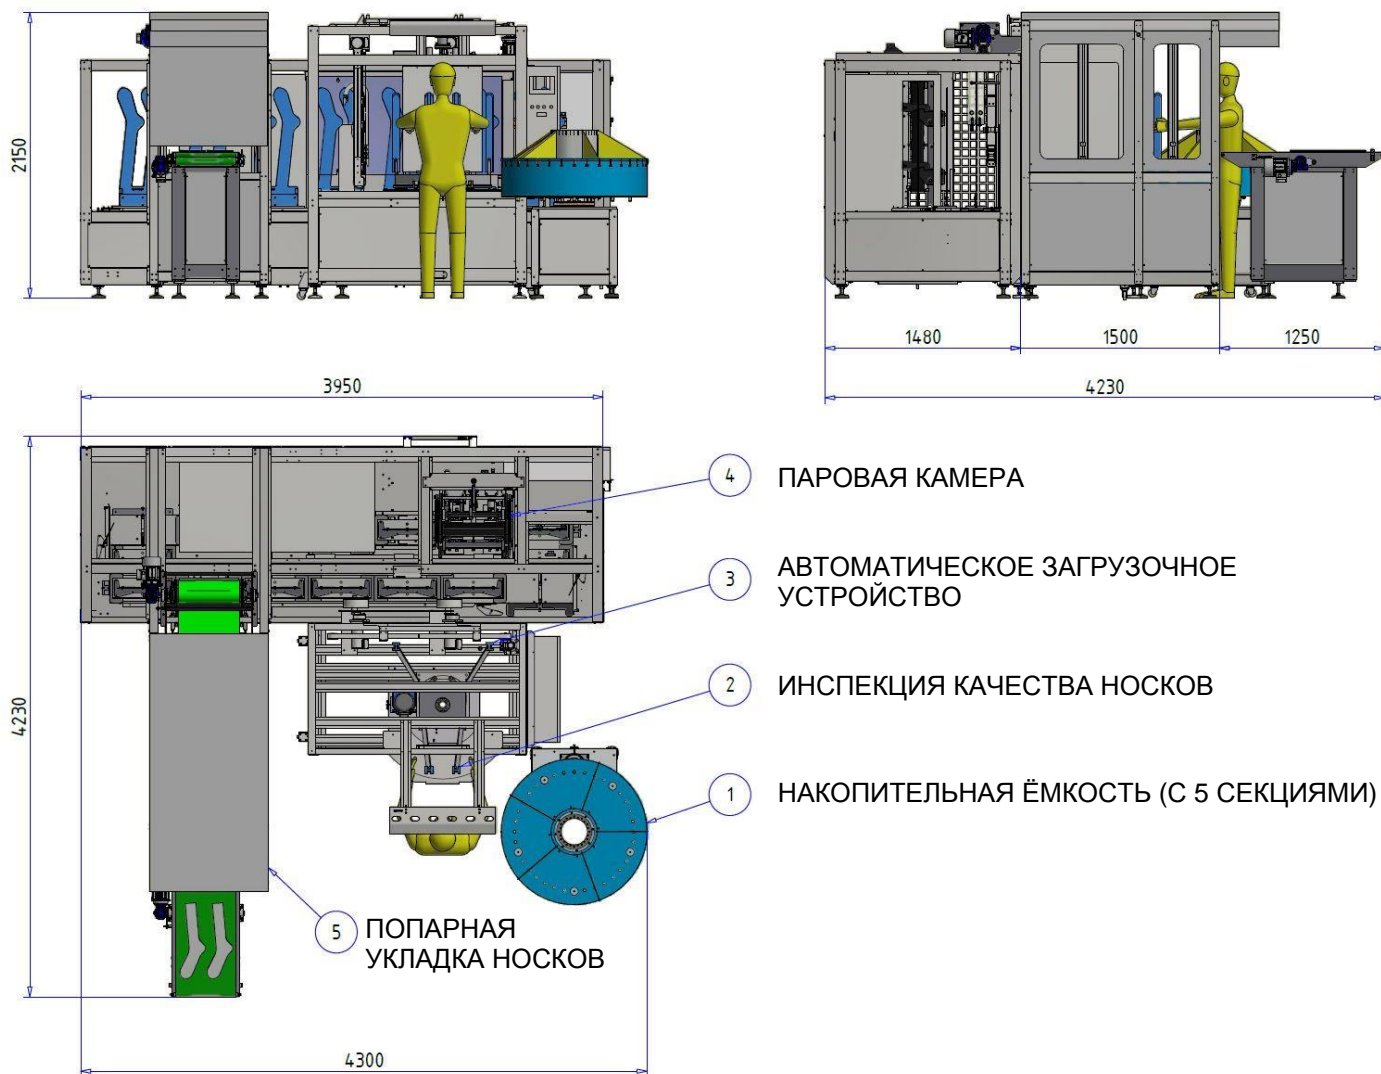

cortese

НОВАЯ

ПОЛНОСТЬЮ АВТОМАТИЧЕСКАЯ ФОРМИРОВОЧНАЯ МАШИНА

1. НАКОПИТЕЛЬНАЯ ЁМКОСТЬ (С 5 СЕКЦИЯМИ)

2. ИНСПЕКЦИЯ КАЧЕСТВА НОСКОВ

3. АВТОМАТИЧЕСКОЕ ЗАГРУЗОЧНОЕ УСТРОЙСТВО

4. ПАРОВАЯ КАМЕРА

5. ПОПАРНАЯ УКЛАДКА НОСКОВ